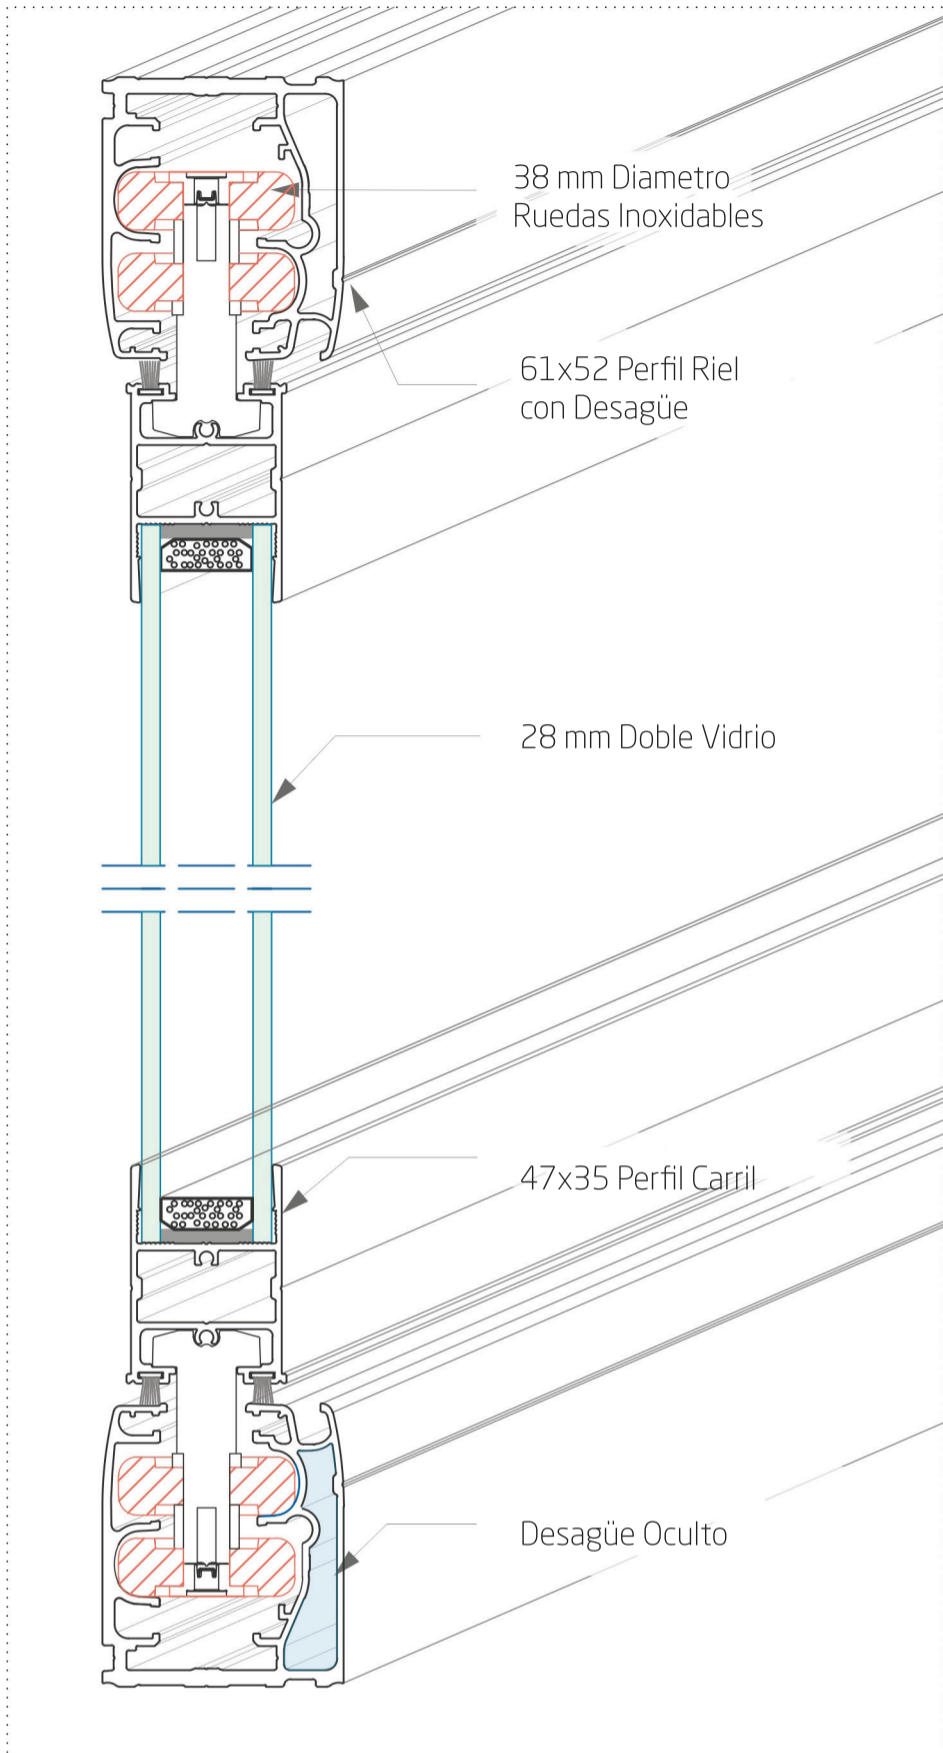

El sistema permite el uso de paneles amplios de vidrio de hasta 80 cm. que no bloquean la vista panorámica. Estos paneles se pueden abrir y cerrar cómodamente gracias a los componentes mejorados.

Vidrio de 28 mm

Desagüe

Hay un drenaje de agua escondido integrado bajo el riel inferior. Este perfil permite al sistema liberar el agua formada por el vapor sobre los paneles desde debajo del carril inferior hacia fuera del sistema.