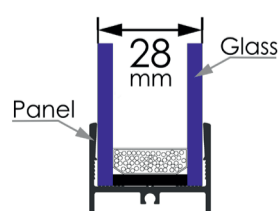

Vidrio de 28 mm

El sistema usa 28 mm de vidrio para alcanzar el máximo nivel de aislamiento térmico.