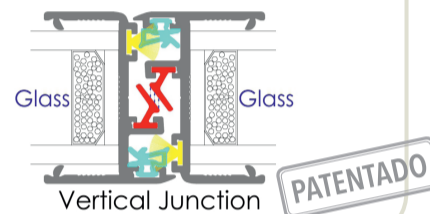

Apto para balcones curvos y con angulos

Los paneles deslizantes se pueden girar fácilmente en las esquinas. Terrazas en forma de L y U se pueden abrir sin la necesidad de algún pilar en la esquina.

Aislamiento con iman vertical

Con el fin de aumentar el aislamiento, diseñamos un perfil vertical que tiene cepillos junta EPDM y juntas de imán.

Movimiento non-stop

El sistema Tiara utiliza 8 ruedas, 4 utilizadas en la parte superior del panel y 4 en la parte inferior. Esto hace el movimiento non-stop. Todos los paneles pueden abrirse y cerrarse cómodamente con fricción y ruido mínimo.