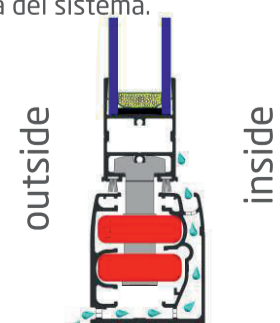

El sistema permite el uso de paneles amplios de vidrio de hasta 80 cm. que no bloquean la vista panorámica. Estos paneles se pueden abrir y cerrar cómodamente gracias a los componentes mejorados.

Vidrio de 28 mm

Desagüe

Hay un drenaje de agua escondido integrado bajo el riel inferior. Este perfil permite al sistema liberar el agua formada por el vapor sobre los paneles desde debajo del carril inferior hacia fuera del sistema.