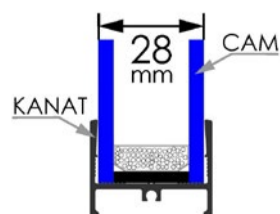

Taşıyıcı kasa profili üzerindeki, gizli buhar kanalı sayesinde sağlanan, hem kozmetik hem de verimli bir su tahliye sistemi, yine bir Tiara özelliği.

28 mm Cam Kalınlığı

Sistemde, toplam 28 mm kalınlığında ısıcamlar kullanılıyor. Yalıtımın üst seviyeye çıkarılması için özellikle bu kalınlık tercih edildi.