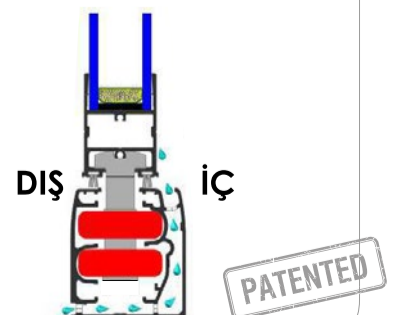

AUTO
BRAKE
LOCK PATENTED

Durdurulamaz Hareket

Tiara da, 38 mm çapında, altına 4, üstte 4, toplam 8 adet özel mühendislik plastiği kaplanmış paslanmaz çelik teker kullanılmıştır. Tiaranın hareketini durduramazsınız. Tüm kanatlar, konforlu şekilde, en az sürtünme ve ses ile hareket eder, açılır, kapanır.

Taşıyıcı kasa profili üzerindeki, gizli buhar kanalı sayesinde sağlanan, hem kozmetik hem de verimli bir su tahliye sistemi, yine bir Tiara özelliği.

28 mm Cam Kalınlığı

Sistemde, toplam 28 mm kalınlığında ısıcamlar kullanılıyor. Yalıtımın üst seviyeye çıkarılması için özellikle bu kalınlık tercih edildi.